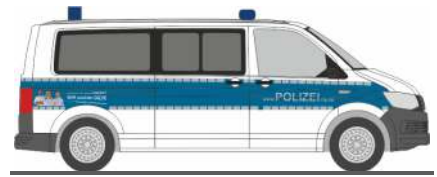

# NEUHEITEN 11.-12.2023

RIETZEAUTOMODELLE

AUTOMODELLE  
IN PERFEKTION

VOLKSWAGEN T6  
„Regiotax Tirol“  
32051 | 1:87 | AT | 23,90 €

VOLKSWAGEN T6.1  
„TEC“  
32058 | 1:87 | BE | 23,90 €

VOLKSWAGEN T6  
„Polizei Rheinland-Pfalz“  
53735 | 1:87 | D | 23,90 €