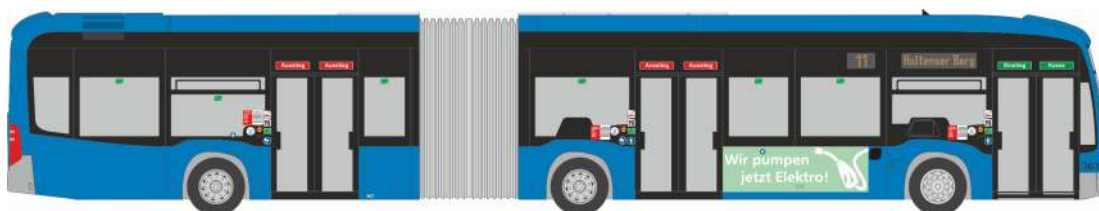

MERCEDES-BENZ eCitaro G
„GöVB Göttingen“
77616 | 1:87 | D | 47,90 €