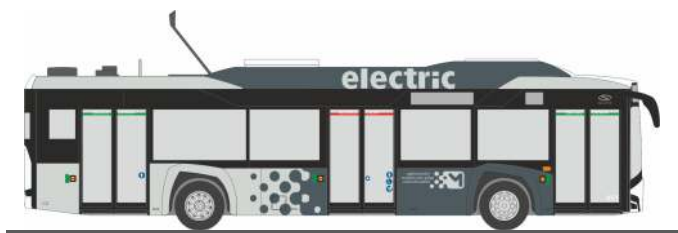

SOLARIS Urbino 12 ´ 14 electric
„SASA“
73040 | 1:87 | IT | 39,90 €