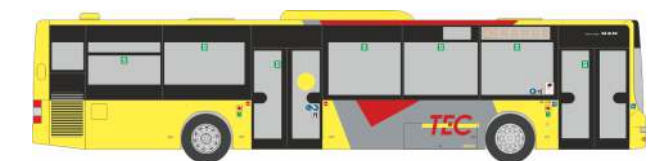

MAN Lion's City ´ 15
„TEC“
73931 | 1:87 | BE | 39,90 €