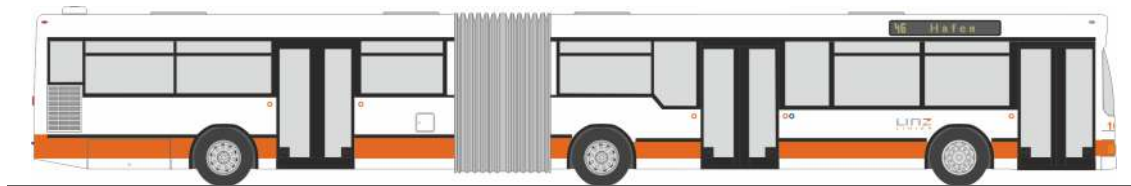

MAN NG 272
„Linz Linien“
76619 | 1:87 | AT | 47,90 €