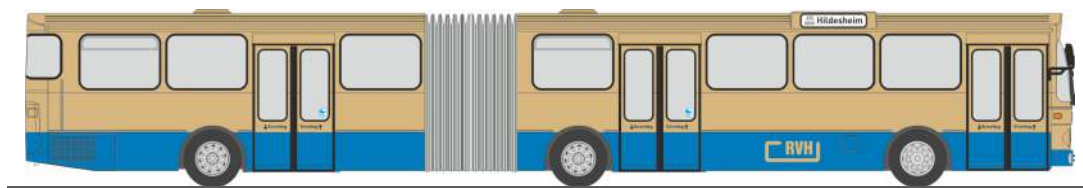

ADTRANZ GT6  
„MVG München - Segmüller“  
STRA01084 | 1:87 | D | 99,90 €

In Kooperation mit:

Linie 8 GmbH

MERCEDES-BENZ O 305 G  
 „Regionalverkehr Hannover“  
 74534 | 1:87 | D | 47,90 €

**FORMNEUHEIT**

MAN SG 192  
 „MVG München - Adelholzener“  
 75109 | 1:87 | D | 47,90 €